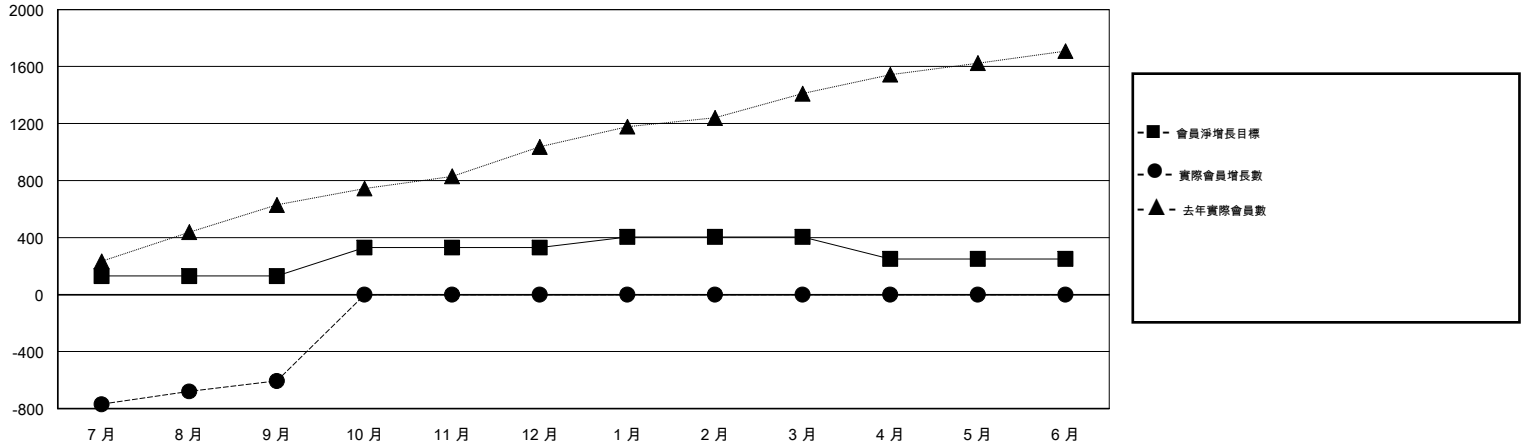

MONTHLY MEMBERSHIP PROGRESS REPORT

District 386

Results as of: 09/30/2017

GMT: ZIYU LIN

地點 CHINA

GMT憲章區

分會			
成果 2017-2018			
季	新分會目標	新會	會員流失的分會
7月/8月/9月	2	0	0
10月/11月/12月	4	0	0
1月/2月/3月	3	0	0
4月/5月/6月	1	0	0

位會員@每位須繳			
成果 2017-2018			
季	會員淨增長目標	實際會員增長數	實際退會會員 (包括轉會)
7月/8月/9月	130	401	1,007
10月/11月/12月	200	0	0
1月/2月/3月	75	0	0
4月/5月/6月	-155	0	0

目標與實際新會累積

目標和實際會員累積

已取消的分會: 0	113 CLUBS OF 152 增添1位或以上的新會員	性別分佈	
放棄的會員		男	2,884 (56.95%)
過世	0	女	2,180 (43.05%)
分會已取消	0	年度女性會員百分比目標: 50%	
其他	1,007	總計家庭單位會員數	348
總計	1,007	支付減半會費的家庭會員	177