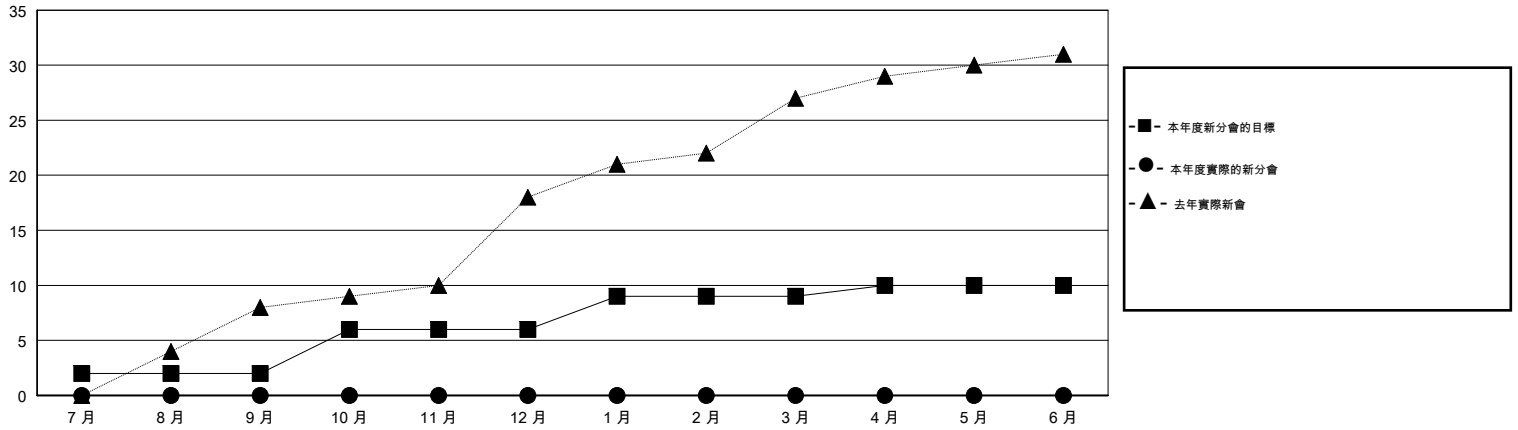

MONTHLY MEMBERSHIP PROGRESS REPORT

District 386

Results as of: 09/30/2017

GMT: ZIYU LIN

地點 CHINA

GMT憲章區

分會			
成果 2017-2018			
季	新分會目標	新會	會員流失的分會
7月/8月/9月	2	0	0
10月/11月/12月	4	0	0
1月/2月/3月	3	0	0
4月/5月/6月	1	0	0

位會員@每位須繳			
成果 2017-2018			
季	會員淨增長目標	實際會員增長數	實際退會會員 (包括轉會)
7月/8月/9月	130	401	1,007
10月/11月/12月	200	0	0
1月/2月/3月	75	0	0
4月/5月/6月	-155	0	0

目標與實際新會累積

目標和實際會員累積

已取消的分會: 0	113 CLUBS OF 152 增添1位或以上的新會員	性別分佈	
放棄的會員		男	2,884 (56.95%)
過世	0	女	2,180 (43.05%)
分會已取消	0	年度女性會員百分比目標: 50%	
其他	1,007	總計家庭單位會員數	348
總計	1,007	支付減半會費的家庭會員	177